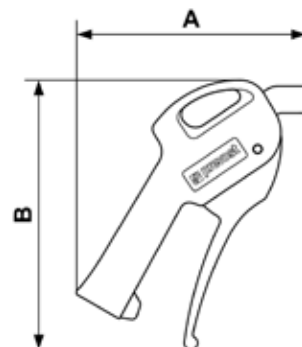

PISTOLE DI SOFFIAGGIO 27102

Corpo pistola adattabile

Buse Metallico	Pressione max. di utilizzo 10	Materiale Poliammide
--------------------------	---	--------------------------------

Codice	Maschiatura	Dim. A (mm)	Dim. B (mm)
27102 F18	G1/8; G1/4	120	141